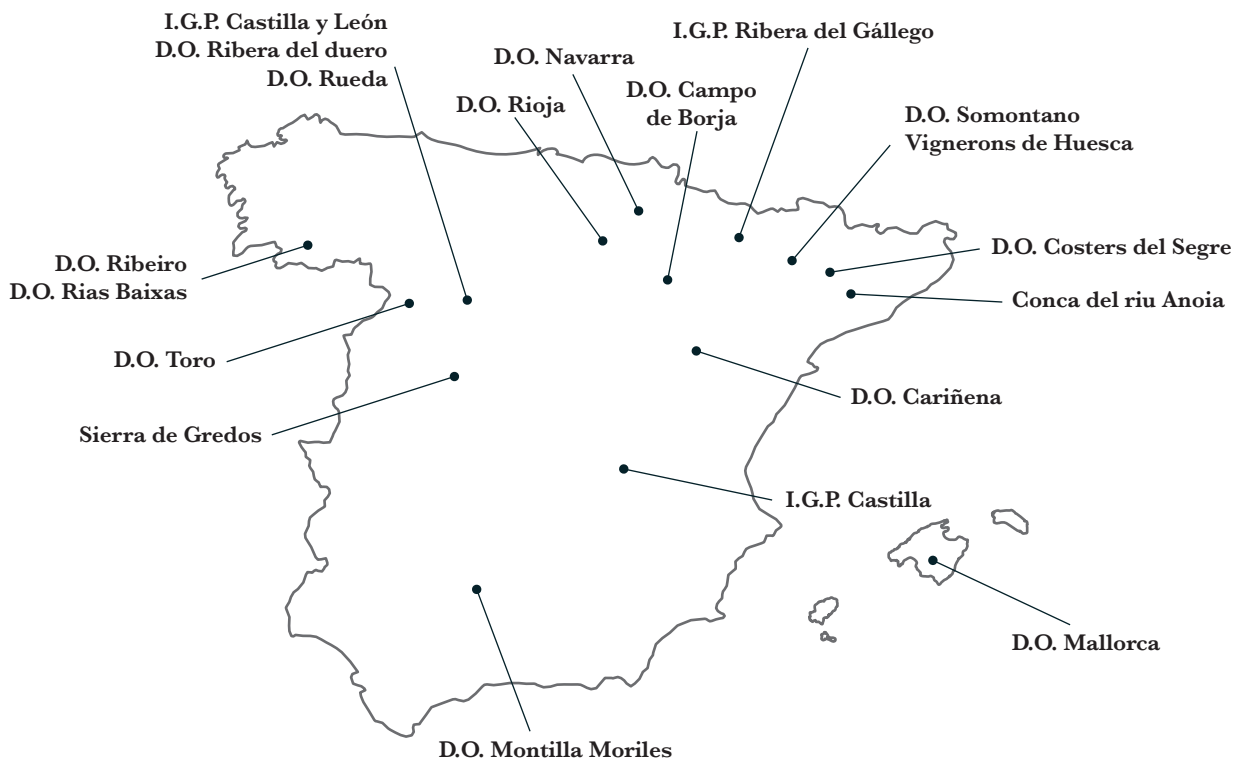

DIAMÓ
cafetería restaurante bodega

ES EL
momento
DE DISFRUTAR

LA BODEGA

**EXPERIMENTA, PRUEBA,
CAMBIA DE ZONA Y SOBRE TODO: DISFRUTA**

IVA incluido

NUESTRA BODEGA ES EL RESULTADO DE UNA CUIDADA SELECCIÓN, EN CONSTANTE EVOLUCIÓN, QUE COMBINA REFERENCIAS DE DIFERENTES ZONAS GEOGRÁFICAS DESTACANDO COMO ANFITRIONES LOS VINOS DE NUESTRA TIERRA, ARAGÓN.

NUESTRO MAPA DEL VINO

VINOS BLANCOS

D.O. SOMONTANO

12 LUNAS GEWÜRZTRAMINER

el grillo y la luna | gewürztraminer

19,90 €

234

enate | chardonnay